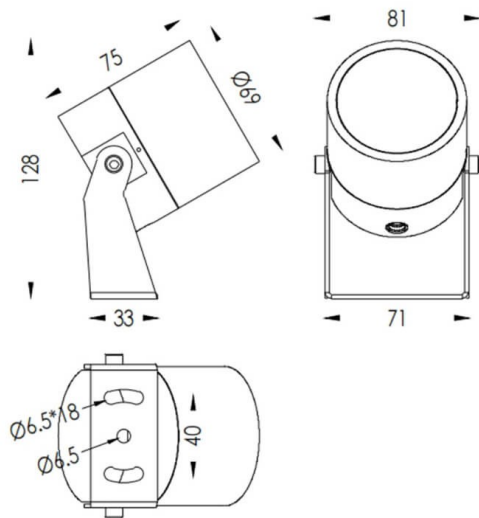

**TUBEO-R**

<b>Código artículo</b>	<b>86.OS04.3321.01</b>
<b>Tipo de producto</b>	<b>Outdoor</b>
<b>Categoría</b>	<b>Proyectores</b>
<b>Familia</b>	<b>TUBEO-R</b>
<b>Subfamilia</b>	<b>TUBEO-R</b>
<b>Pictograms</b>	

**Dimensions**

**Product dimensions (mm)**      **69(Dia)X75(H)mm**

**Esquema**

<b>Producto</b>	
<b>Potencia real (W)</b>	<b>10</b>
<b>Flujo luminoso real (lm)</b>	<b>900</b>
<b>Eficacia luminosa (lm/W)</b>	<b>90</b>
<b>Ángulo de apertura</b>	<b>12</b>
<b>Tiempo de vida</b>	<b>50000h L70B10</b>
<b>IP</b>	<b>65</b>
<b>Equipo</b>	<b>ON-OFF</b>
<b>Vida media (h)</b>	<b>50000h L70B10</b>
<b>Temperatura de color (K)</b>	<b>3000</b>
<b>Consistencia de color (SDCM)</b>	<b>SDCM3</b>
<b>CRI</b>	<b>80</b>
<b>IK</b>	<b>IK10</b>

**Curva fotométrica**